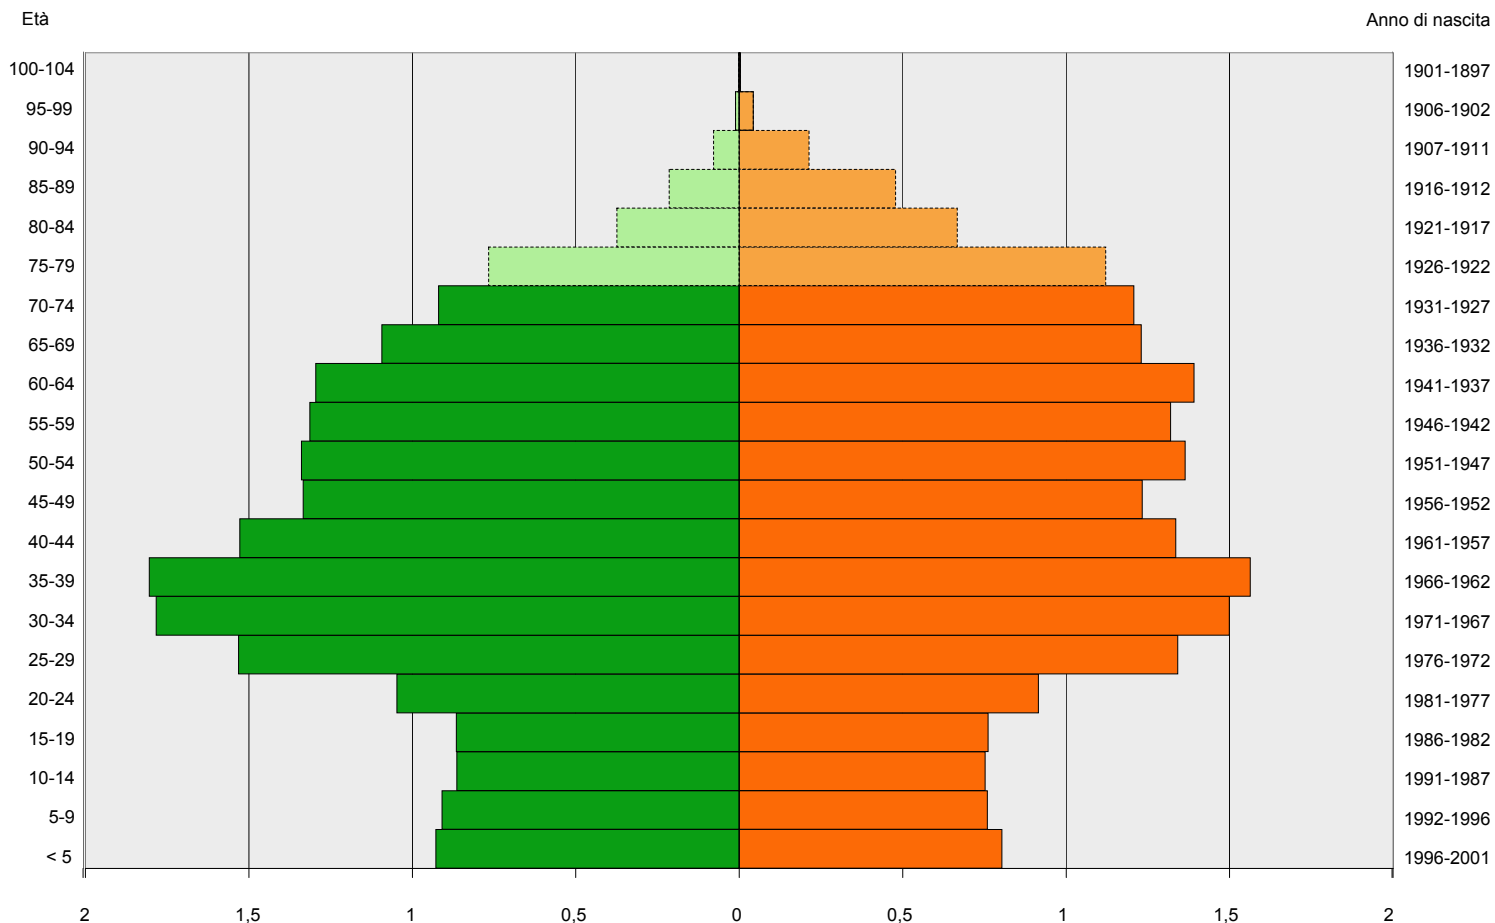

Piramidi demografiche Comune di Verona anno 2001

Comune di Verona
Totale popolazione residente: 253208
Uomini: 119700
Donne: 133508

Percentuale di popolazione per classi di 5 anni

Maschi
Femmine

Quote Maschi > 74 anni
Quote Femmine > 74 anni

Popolazione stimata sulla base delle quote di anziani residenti in Provincia di Verona nel 2002