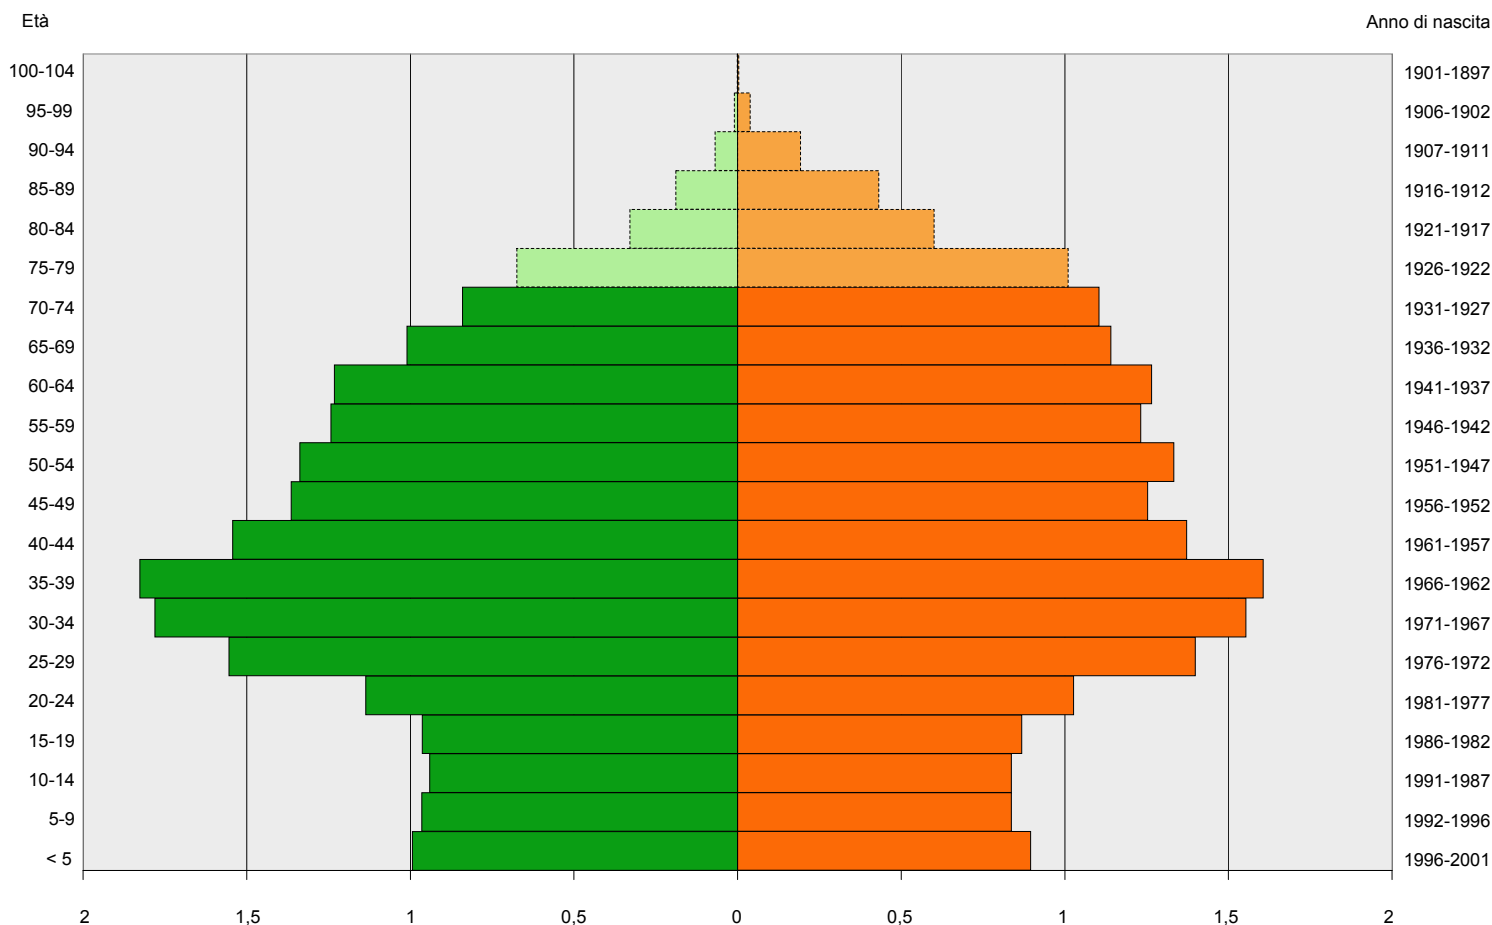

Piramidi demografiche ULSS 20 anno 2001

Totale popolazione residente: 437 752
 Uomini: 211 208
 Donne: 226 544

Percentuale di popolazione per classi di 5 anni

- Maschi
- Femmine
- Quote Maschi > 74 anni
- Quote Femmine > 74 anni

Popolazione stimata sulla base delle quote di anziani residenti in Provincia di Verona nel 2002