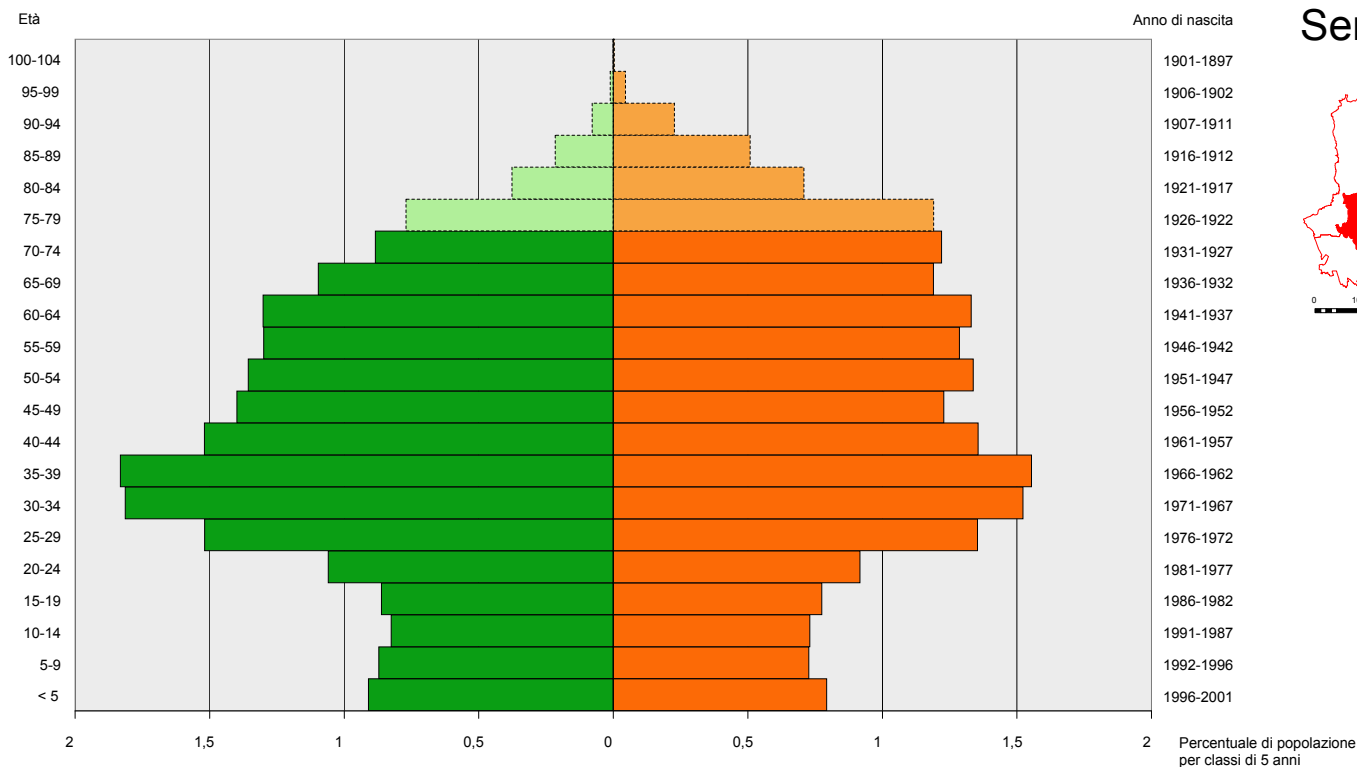

## Piramidi demografiche anno 2001

### Servizio 1

Totale popolazione residente: 111992  
Uomini: 53282  
Donne: 58710

### Servizio 2

Totale popolazione residente: 112476  
Uomini: 53175  
Donne: 59301

■ Maschi       Quote Maschi > 74 anni  
■ Femmine       Quote Femmine > 74 anni

Popolazione stimata sulla base delle quote di anziani residenti in Provincia di Verona nel 2002