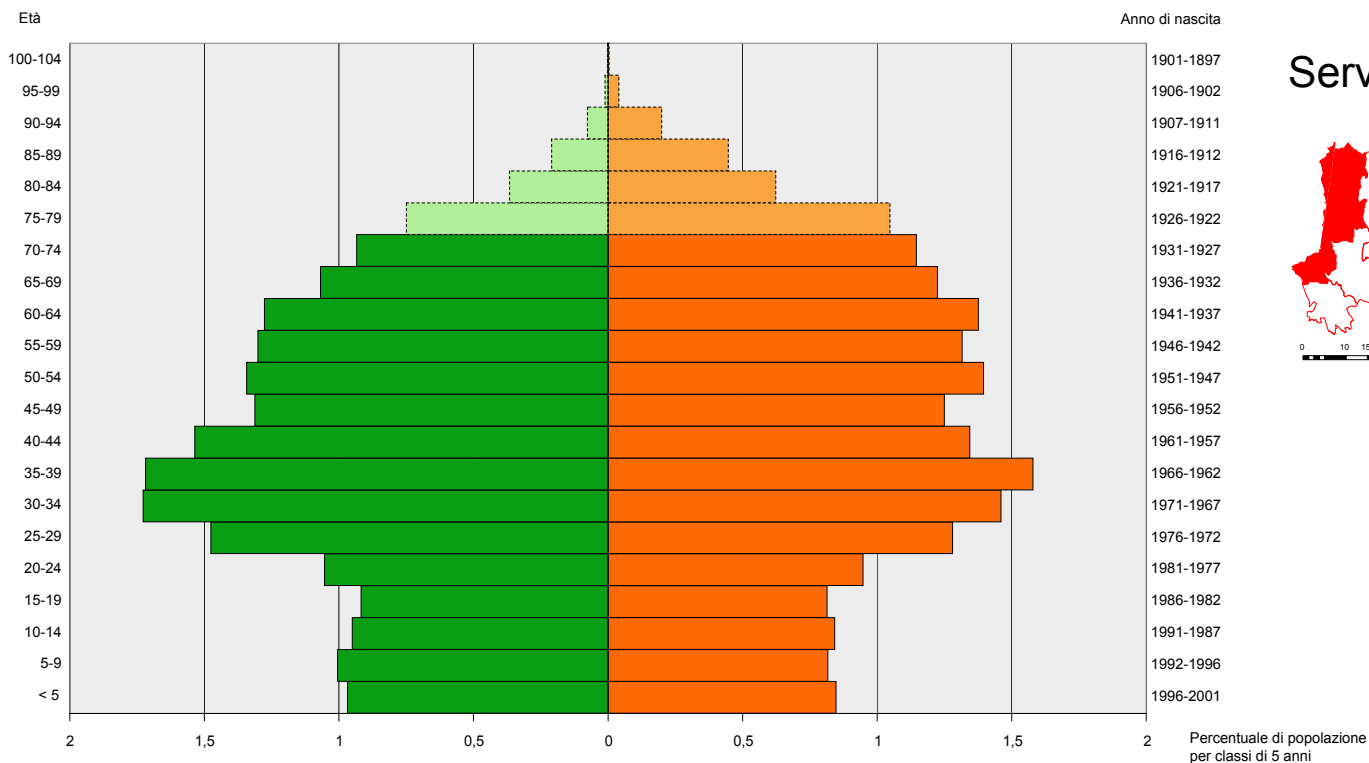

## Piramidi demografiche anno 2001

### Servizio 1

Totale popolazione residente: 111992  
Uomini: 53282  
Donne: 58710

### Servizio 2

Totale popolazione residente: 112476  
Uomini: 53175  
Donne: 59301

■ Maschi       Quote Maschi > 74 anni  
■ Femmine       Quote Femmine > 74 anni

Popolazione stimata sulla base delle quote di anziani residenti in Provincia di Verona nel 2002